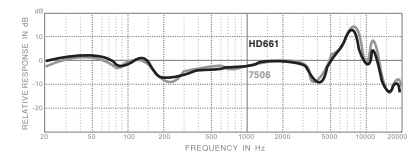

Patented self-adjusting headband for maximum comfort

專利自動調整頭墊

Rotating ear pad for single-ear monitoring
可內外翻動耳罩以利單耳監聽

Detachable, single side cable
可分離單邊直導線

- A Patent Structure 專利結構
- B Detachable 可分離式
- C Rotating Ear Pad, 1 pair 耳罩一對
- D Foam Disk, 1 pair 防塵海綿一對
- E Cable Clip 線扣