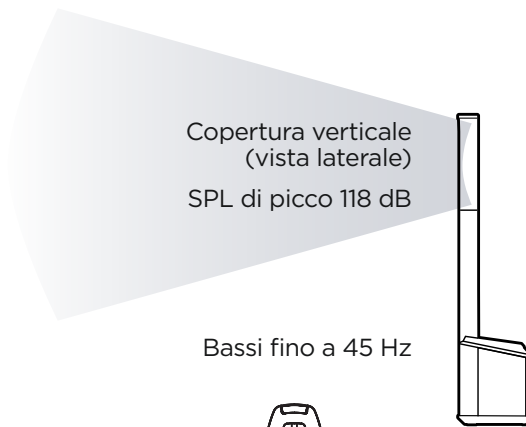

Copertura orizzontale a 180° (vista dall'alto)

**Subwoofer integrato da 7" x 13"** con driver RaceTrack ad alta escursione; prestazioni paragonabili a quelle di un woofer tradizionale da 12", con un ingombro inferiore