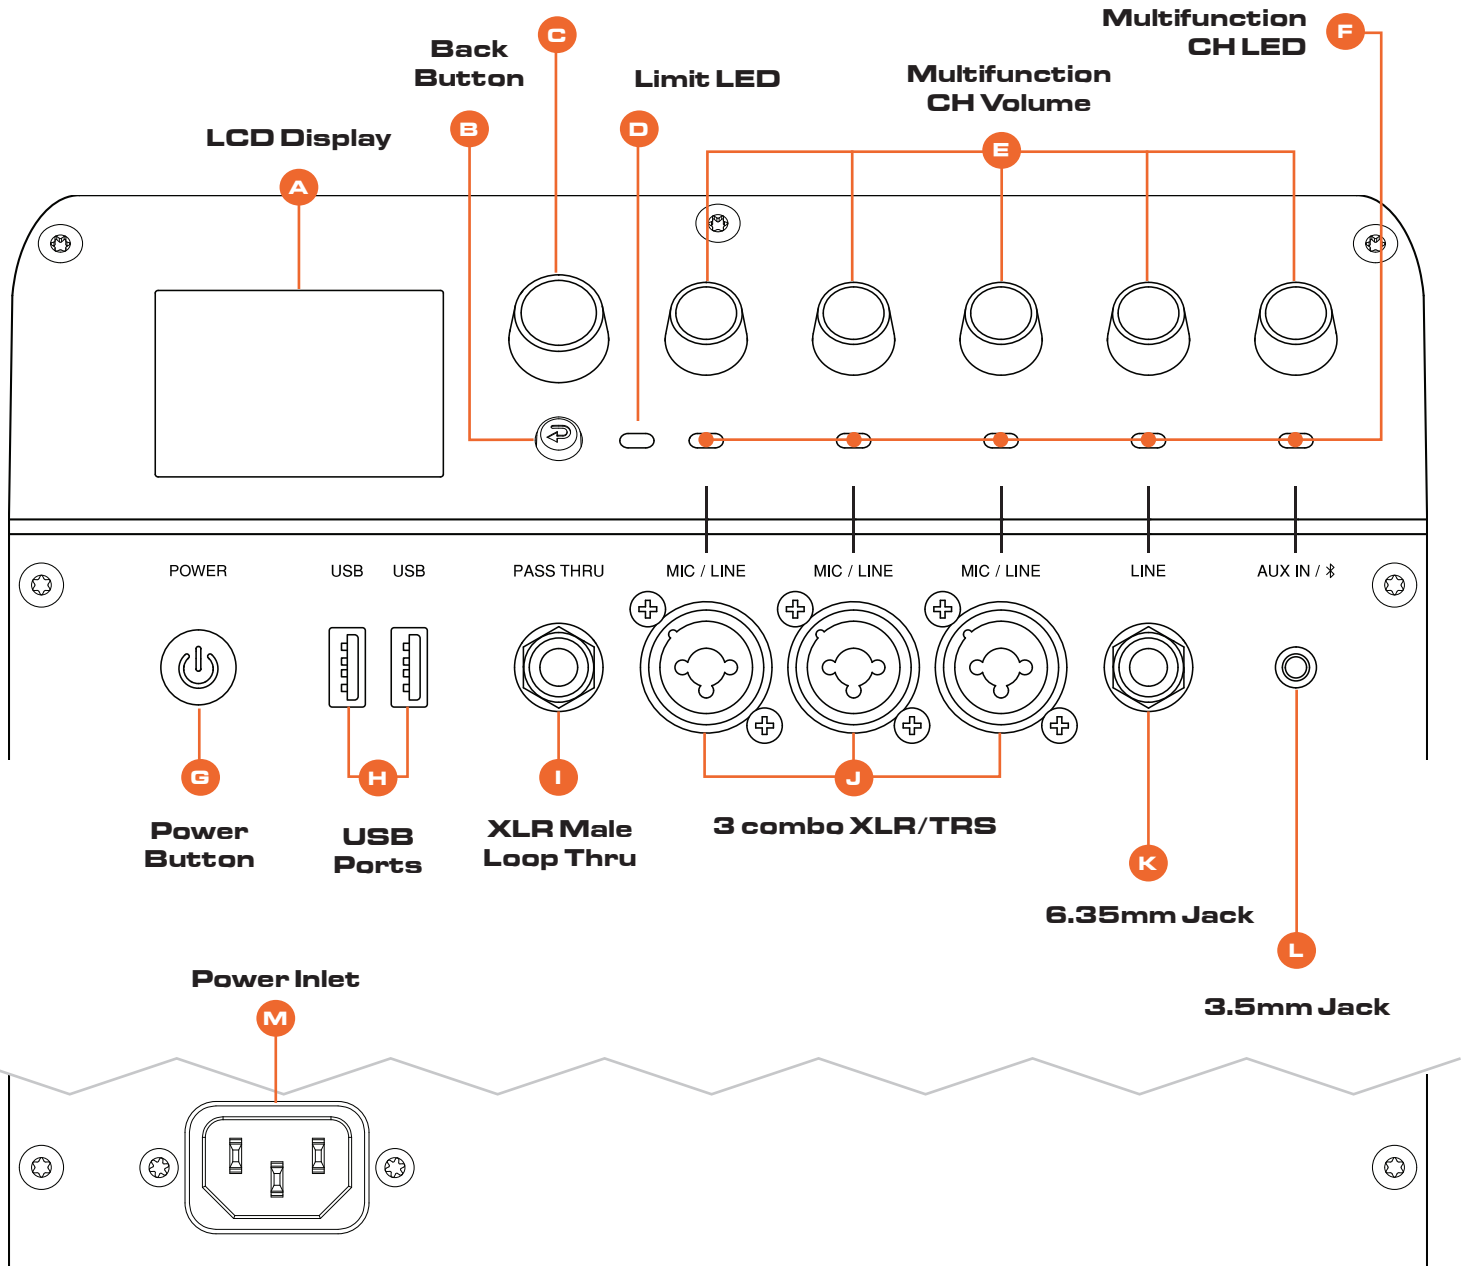

1. Ruotare il Volume del canale (E) tutto a sinistra prima di collegare qualsiasi device agli ingressi
2. Connettere il device o microfono agli ingressi (J, K, L)

4. MODIFICARE UN CANALE

1. Premere il rotativo del canale selezionato (E) che si vuole editare
2. Ora è possibile modificare i toni Bassi, Medi, Alti e il Riverbero per ogni canale
3. Il LED sopra ogni canale (F) si accenderà
4. Tenere premuto il pulsante BACK (B) per 2s per tornare alla modalità mix.

5. IMPOSTARE I CANALI

1. Seleziona il canale che desideri modificare. Ruotare la manopola del guadagno verso destra fino a raggiungere il volume desiderato.
2. Ruotare lentamente l'encoder principale/menu (C) verso destra fino a raggiungere il volume desiderato.

Back Button

Limit LED

Multifunction CH Volume

Multifunction CH LED

LCD Display

Pour la version française de ce document, veuillez visiter le site www.jblpro.com/eononeMK2

Die deutsche Version dieses Dokuments finden Sie unter www.jblpro.com/eononeMK2