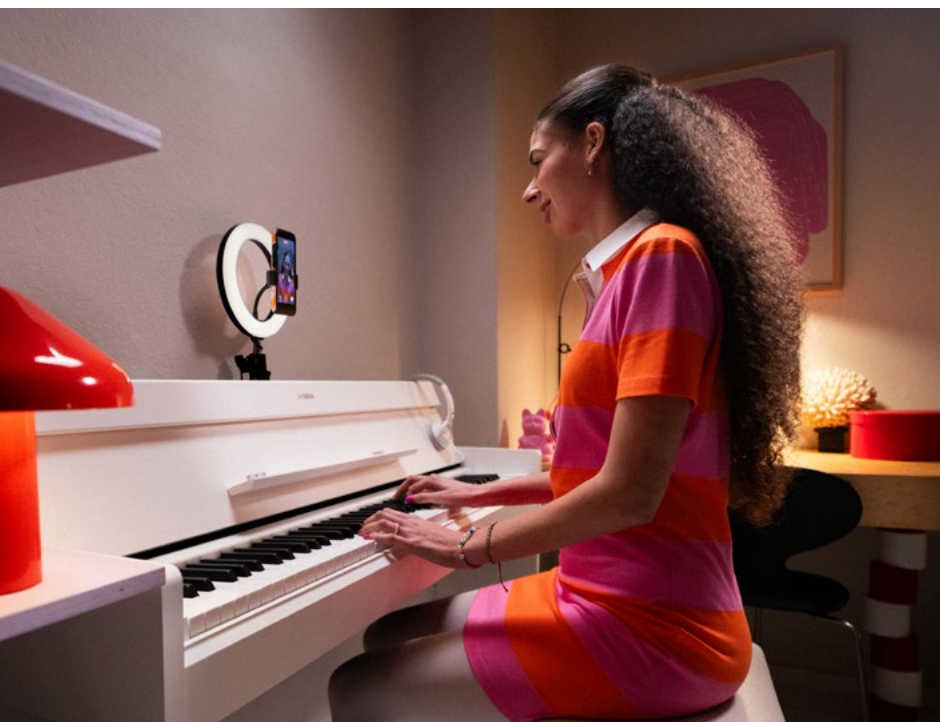

UN COMPAGNO PER LA VITA DI TUTTI I GIORNI